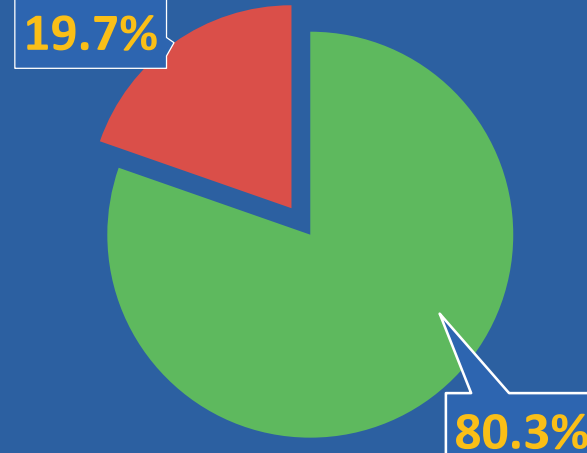

## Pruebas de laboratorio positivas y negativas

PRUEBAS POR MILLÓN DE PERSONAS

**328,958**

PRUEBAS POR 100,000 DE PERSONAS

**32,895**

**1,130,862** ■ Negativas

**276,587** ■ Positivas

\*Población total de Panamá: 4,278,500

## Distribución de casos activos

TOTAL AISLAMIENTO DOMICILIARIO

50,938

TOTAL DE HOSPITALIZADOS

2,373