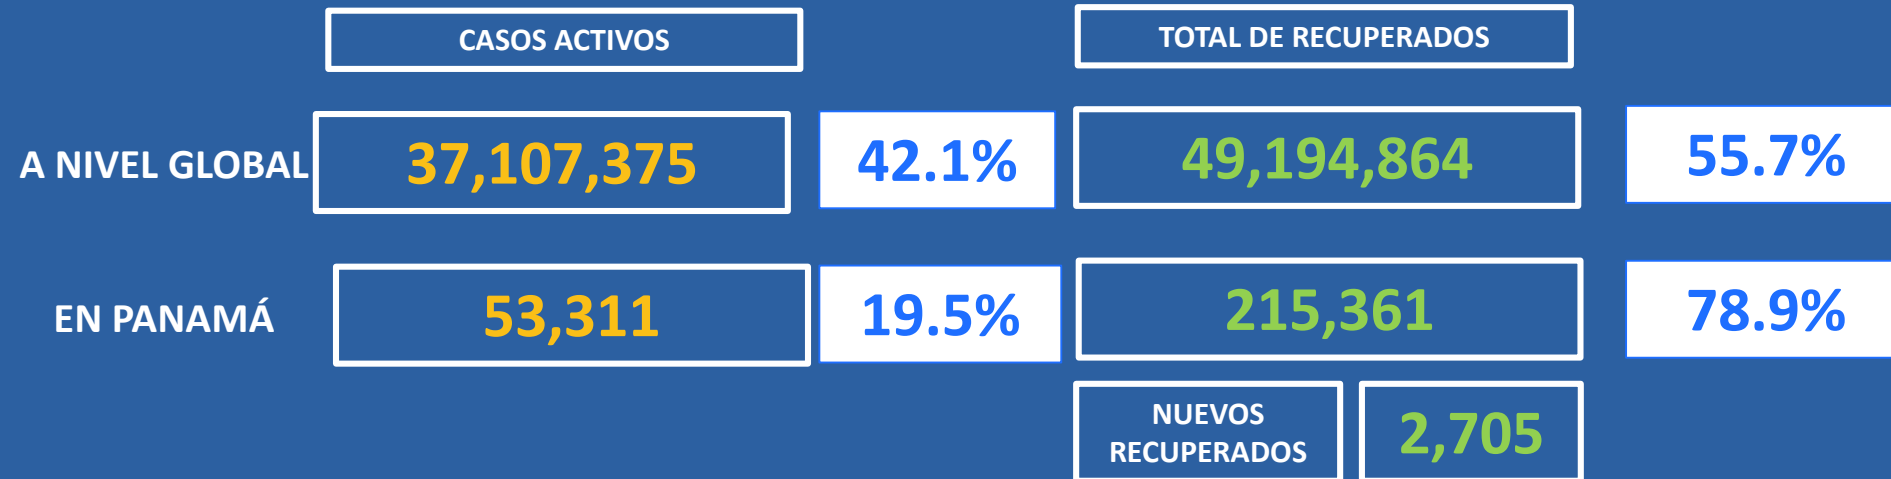

Total de Casos Activos y Recuperados COVID-19