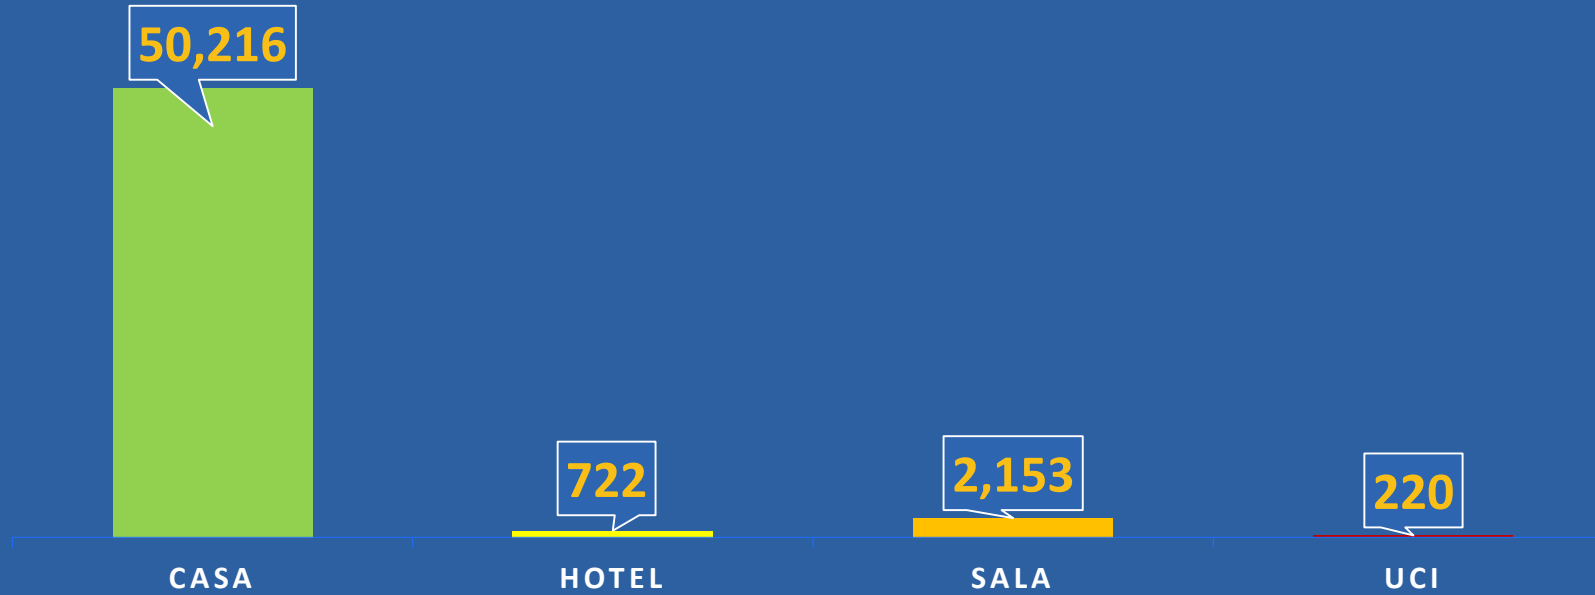

## Casos confirmados y Defunciones de COVID-19

	TOTAL DE CASOS CONFIRMADOS	TOTAL DE DEFUNCIONES	LETALIDAD
A NIVEL GLOBAL	88,203,229	1,900,990	2.2%
EN PANAMÁ	273,037	4,365	1.6%
	NUEVOS CASOS	NUEVAS DEFUNCIONES	
	3,946	42	

## Pruebas de laboratorio positivas y negativas

PRUEBAS POR MILLÓN DE PERSONAS

**328,958**

PRUEBAS POR 100,000 DE PERSONAS

**32,895**

**1,130,862** ■ Negativas

**276,587** ■ Positivas

\*Población total de Panamá: 4,278,500

## Distribución de casos activos

TOTAL AISLAMIENTO DOMICILIARIO

50,938

TOTAL DE HOSPITALIZADOS

2,373