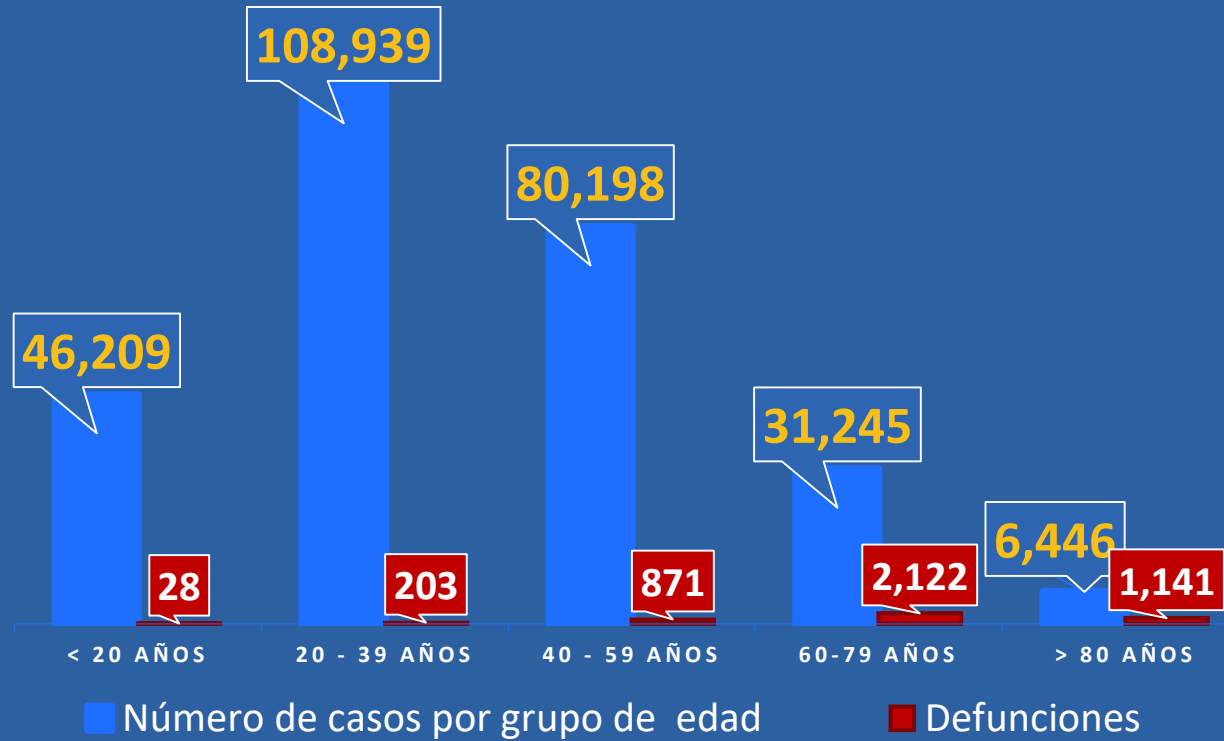

## Distribución de casos activos

TOTAL AISLAMIENTO DOMICILIARIO

50,938

TOTAL DE HOSPITALIZADOS

2,373

## Números de casos y defunciones según Grupo de Edad

CORREGIMIENTOS CON MÁS DE 10 CASOS CONFIRMADOS  
8 DE ENERO 2021

CORREGIMIENTOS	N°
Tocumen	113
Juan Demóstenes Arosemena	108
Alcalde Díaz	93
Guadalupe	90
Ernesto Córdoba Campos	87
Arraiján	86
Vista Alegre	82
San Francisco (Panamá)	80
Juan Díaz (Panamá)	76
Chilibre	74
Don Bosco	73
Belisario Frías	72
24 De Diciembre	71
Pacora	71
Barrio Colón	70
Las Cumbres	70
Barrio Balboa	66
Belisario Porras	66
Betania	61
Las Mañanitas	57
Omar Torrijos	56
Burunga	50
David	50
El Coco (Panamá Oeste)	49
Amelia Denis De Icaza	48
Rufina Alfaro	46
Parque Lefevre	45
José Domingo Espinar	42
Playa Leona	42
Ancón	41
Pedregal (Panamá)	41
Santa Ana (Panamá)	39
Bella Vista (Panamá)	38
Puerto Caimito	38
Cerro Silvestre	37
Herrera	36
Río Abajo	33
Santiago	33
Cristóbal	32
Cativá	31
Chepo (Panamá Este)	31
La Concepción	31
Calidonia (Panamá)	29