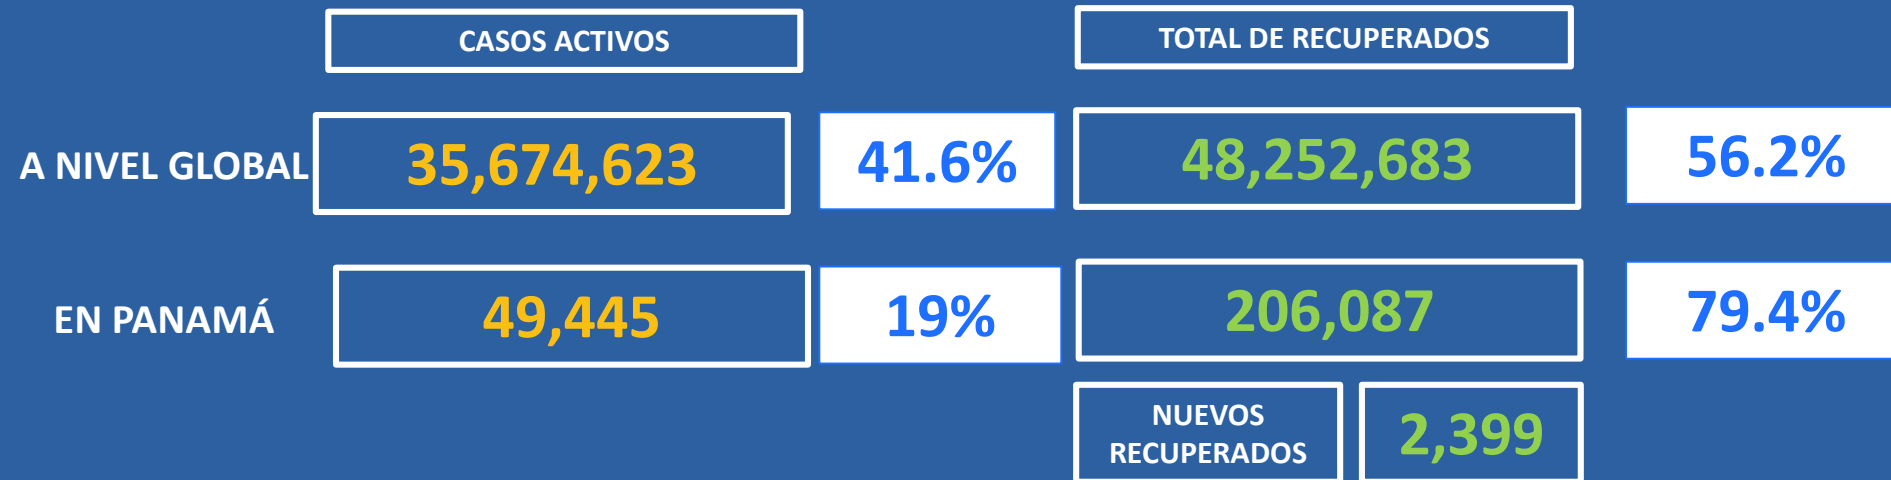

COVID-19

5 de enero de 2021

Casos confirmados y Defunciones de COVID-19

	TOTAL DE CASOS CONFIRMADOS	TOTAL DE DEFUNCIONES	LETALIDAD
A NIVEL GLOBAL	85,783,178	1,855,872	2.2%
EN PANAMÁ	259,770	4,238	1.6%
	NUEVOS CASOS	NUEVAS DEFUNCIONES	
	3,540	41	

Obs: Total de 41 Defunciones: 36 corresponden a las ultimas 24 hasta, 5 de fechas anteriores notificadas horas 9:30 am.

Total de Casos Activos y Recuperados COVID-19

Cantidad de pruebas a partir del 10 de marzo hasta el 5 de enero de 2021