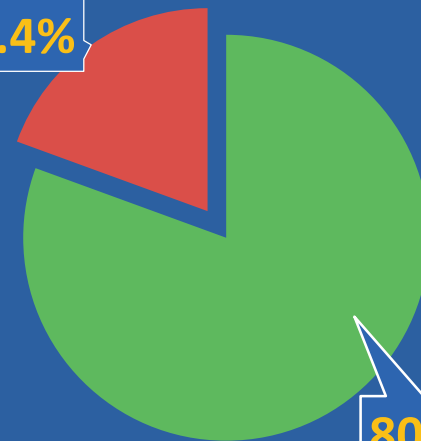

Pruebas de laboratorio positivas y negativas

PRUEBAS POR MILLÓN DE PERSONAS

316,772

PRUEBAS POR 100,000 DE PERSONAS

31,677

1,091,993 ■ Negativas

263,320 ■ Positivas

19.4%

80.6%

*Población total de Panamá: 4,278,500