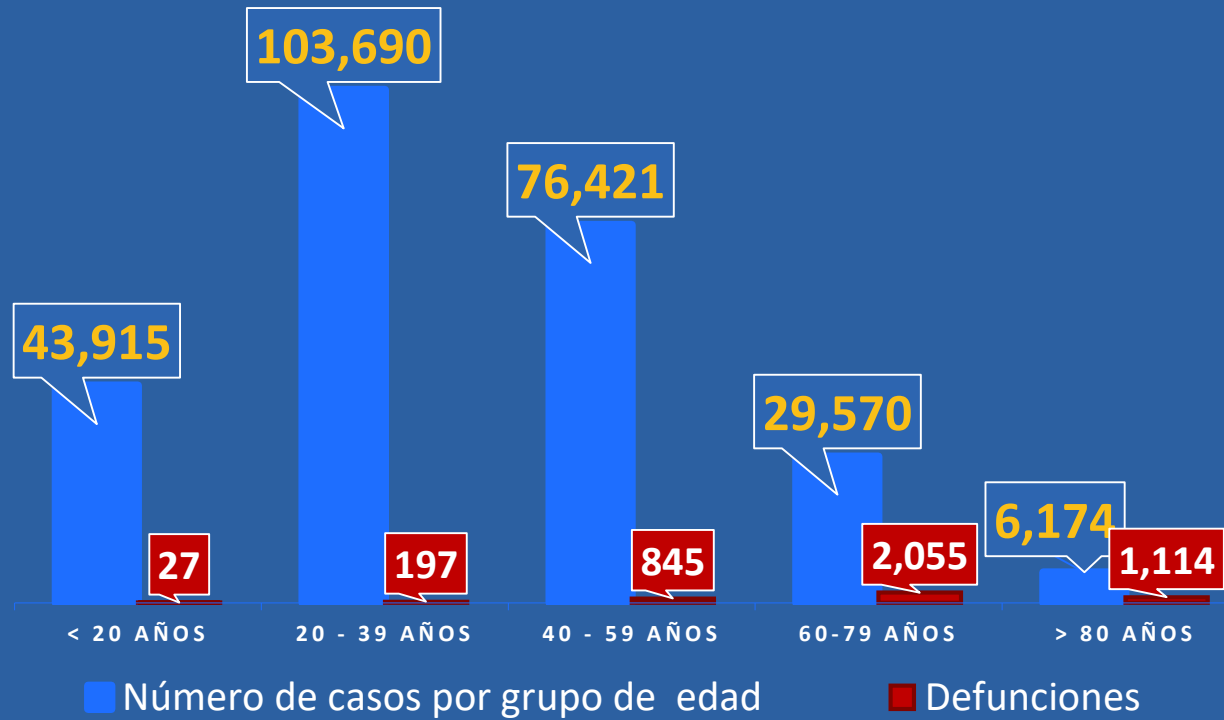

Obs: Total de 41 Defunciones: 36 corresponden a las ultimas 24 hasta, 5 de fechas anteriores notificadas horas 9:30 am.

Total de Casos Activos y Recuperados COVID-19

Cantidad de pruebas a partir del 10 de marzo hasta el 5 de enero de 2021

Pruebas de laboratorio positivas y negativas

PRUEBAS POR MILLÓN DE PERSONAS

316,772

PRUEBAS POR 100,000 DE PERSONAS

31,677

1,091,993 ■ Negativas

263,320 ■ Positivas

19.4%

80.6%

*Población total de Panamá: 4,278,500

Distribución de casos activos

TOTAL AISLAMIENTO DOMICILIARIO

47,011

TOTAL DE HOSPITALIZADOS

2,434

Números de casos y defunciones según Grupo de Edad

**CORREGIMIENTOS CON MÁS DE 10 CASOS CONFIRMADOS****5 DE ENERO 2021**

CORREGIMIENTOS	N°
Juan Demóstenes Arosemena	93
Juan Díaz (Panamá)	92
24 de Diciembre	90
Arraiján	90
Tocumen	90
Vista Alegre	88
Alcalde Díaz	83
Rufina Alfaro	71
Ernesto Córdoba Campos	67
Parque Lefevre	66
Betania	65
San Francisco (Panamá)	65
Chilibre	64
Pacora	61
Don Bosco	56
Las Cumbres	56
David	51
José Domingo Espinar	51
Cristóbal	50
Amelia Denis De Icaza	48
Belisario Frías	48
Bella Vista (Panamá)	48
Omar Torrijos	48
Barrio Colón	46
Belisario Porras	46
Guadalupe	44
Rio Hato	40
Ancón	38
Pedregal (Panamá)	36
Caimitillo	35
Playa Leona	34
Las Mañanitas	33
Puerto Caimito	33
Burunga	32
Barrio Balboa	31
Cerro Silvestre	31
El Coco (Panamá Oeste)	31
Santiago	31
El Chorrillo	30
Cativá	28