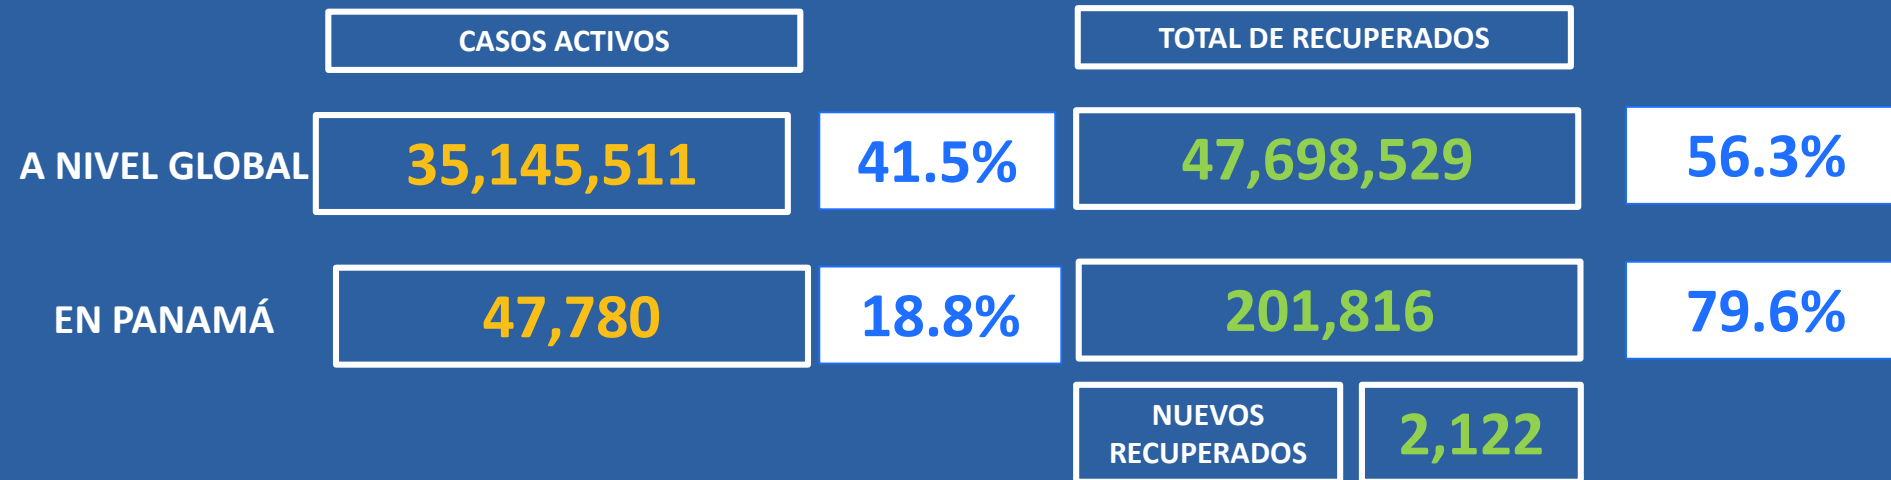

COVID-19

3 de enero de 2021

Casos confirmados y Defunciones de COVID-19

	TOTAL DE CASOS CONFIRMADOS	TOTAL DE DEFUNCIONES	LETALIDAD
A NIVEL GLOBAL	84,681,802	1,837,762	2.2%
EN PANAMÁ	253,736	4,140	1.6%
	NUEVOS CASOS	NUEVAS DEFUNCIONES	
	1,972	37	
Obs: Total de 37 Defunciones: 30 corresponden a las ultimas 24 hasta, 7 de fechas anteriores notificadas horas 9:30 am.			

Total de Casos Activos y Recuperados COVID-19

Cantidad de pruebas a partir del 10 de marzo hasta el 3 de enero de 2021

TOTAL DE PRUEBAS

1,332,023

NUEVAS PRUEBAS

7,838

PORCENTAJE DE POSITIVIDAD

25.1%