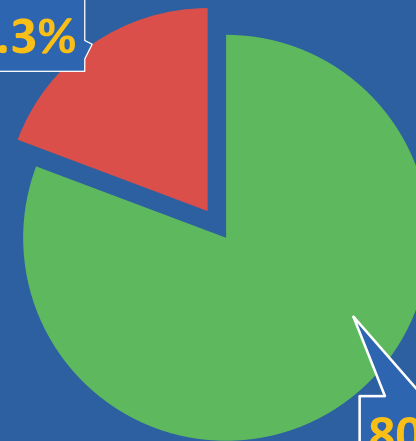

Pruebas de laboratorio positivas y negativas

PRUEBAS POR MILLÓN DE PERSONAS

311,329

PRUEBAS POR 100,000 DE PERSONAS

31,132

1,074,737 ■ Negativas

257,286 ■ Positivas

19.3%

80.7%

*Población total de Panamá: 4,278,500