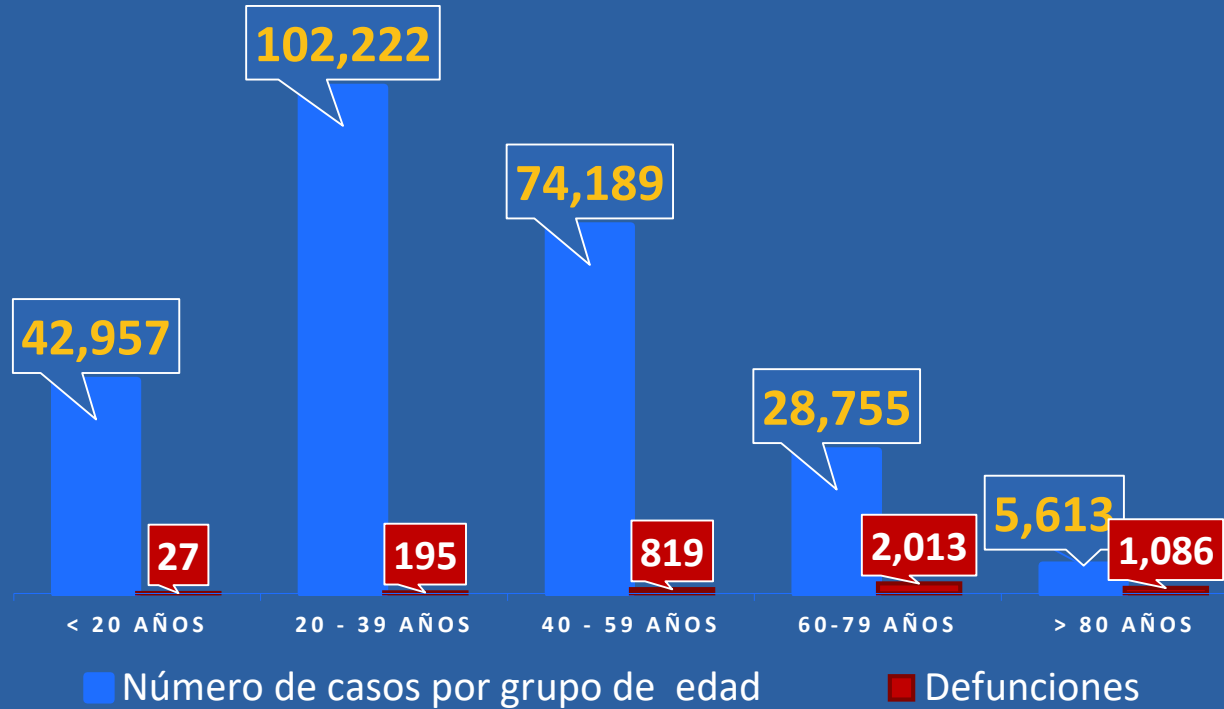

Total de Casos Activos y Recuperados COVID-19

Cantidad de pruebas a partir del 10 de marzo hasta el 3 de enero de 2021

TOTAL DE PRUEBAS

1,332,023

NUEVAS PRUEBAS

7,838

PORCENTAJE DE POSITIVIDAD

25.1%

NUEVOS CASOS

1,972

Pruebas de laboratorio positivas y negativas

PRUEBAS POR MILLÓN DE PERSONAS

311,329

PRUEBAS POR 100,000 DE PERSONAS

31,132

1,074,737 ■ Negativas

257,286 ■ Positivas

19.3%

80.7%

*Población total de Panamá: 4,278,500

Distribución de casos activos

TOTAL AISLAMIENTO DOMICILIARIO

45,481

TOTAL DE HOSPITALIZADOS

2,299

Números de casos y defunciones según Grupo de Edad

**CORREGIMIENTOS CON MAS DE 10 CASOS CONFIRMADOS****3 DE ENERO DEL 2021**

CORREGIMIENTOS	N°
Tocumen	64
Juan Díaz (Panamá)	57
Juan Demóstenes Arosemena	51
David	47
Belisario Porras	44
Puerto Caimito	44
Alcalde Díaz	42
Vista Alegre	41
Arraiján	40
Bella Vista (Panamá)	37
Rufina Alfaro	35
Barrio Colón	33
Chilibre	33
Playa Leona	31
Parque Lefevre	30
Barrio Balboa	29
Guadalupe	29
Herrera	29
La Concepción	29
Cerro Silvestre	27
San Francisco (Panamá)	27
24 De Diciembre	26
Pedregal (Panamá)	26
El Coco (Panamá Oeste)	24
José Domingo Espinar	24
Calidonia (Panamá)	23
Burunga	22
Betania	21
Cristóbal	21
Las Cumbres	21