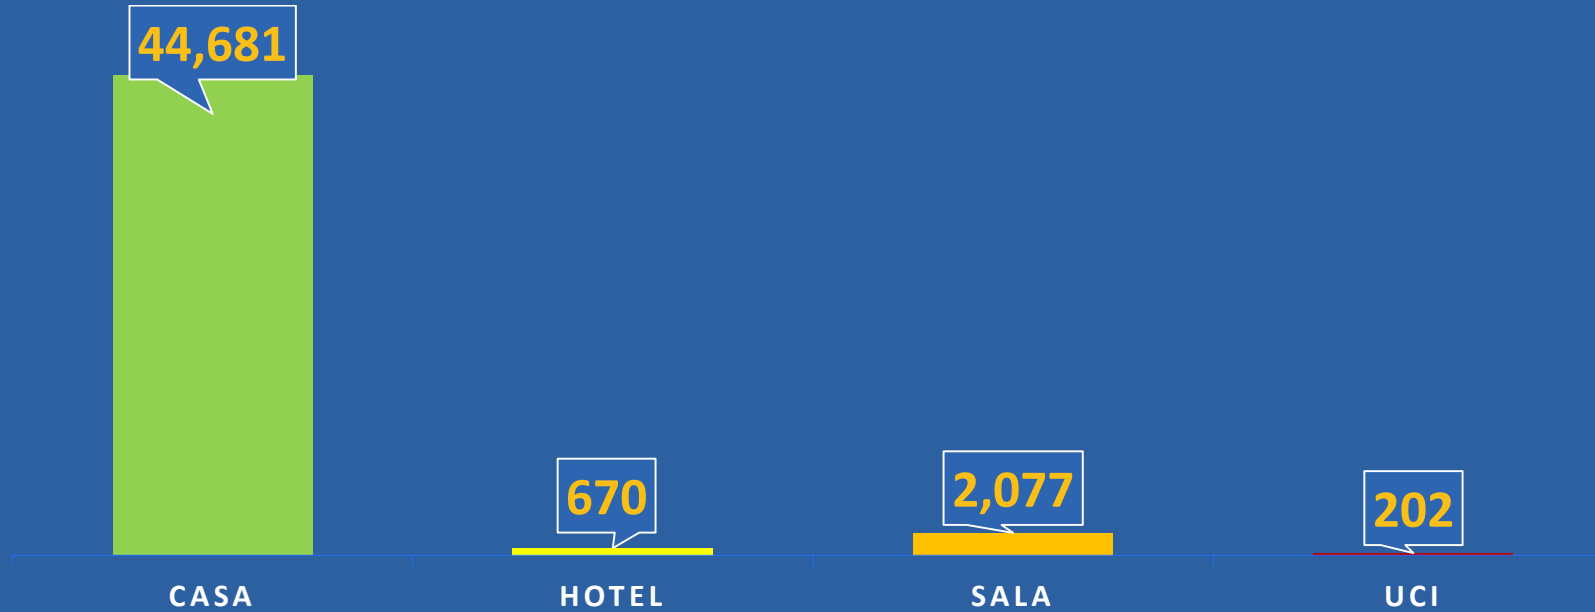

Obs: Total de 47 Defunciones: 43 corresponden a las ultimas 24 horas, 4 de fechas anteriores notificadas Hasta 9:30 am.

Total de Casos Activos y Recuperados COVID-19

	CASOS ACTIVOS		TOTAL DE RECUPERADOS	
A NIVEL GLOBAL	34,193,679	41.2%	46,864,233	56.6%
EN PANAMÁ	47,632	19.3%	195,138	79.1%
			NUEVOS RECUPERADOS	2,537

19.2%

80.8%

*Población total de Panamá: 4,278,500

Distribución de casos activos

TOTAL AISLAMIENTO DOMICILIARIO

45,351

TOTAL DE HOSPITALIZADOS

2,279

Números de casos y defunciones según Grupo de Edad

**CORREGIMIENTOS CON MÁS DE 10 CASOS CONFIRMADOS****31 DE DICIEMBRE DEL 2020**

CORREGIMIENTOS	N°
Arraiján	151
Tocumen	123
Juan Díaz (Panamá)	108
24 De Diciembre	105
Juan Demóstenes Arosemena	104
Pacora	100
Rio Abajo	86
Alcalde Díaz	84
Parque Lefevre	83
Vista Alegre	78
Guadalupe	76
San Francisco (Panamá)	75
Ernesto Córdoba Campos	72
Las Mañanitas	70
Rufina Alfaro	68
Amelia Denis De Icaza	66
Chilibre	65
Las Cumbres	63
Belisario Porras	62
Santiago	57
Belisario Frías	56
José Domingo Espinar	56
Burunga	54
Barrio Colón	53
Betania	53
Santa Ana (Panamá)	51
Cristóbal	48
Bella Vista (Panamá)	47
Cerro Silvestre	47
Omar Torrijos	47
Pedregal (Panamá)	46
Ancón	40
Calidonia (Panamá)	40
Herrera	38
Don Bosco	37