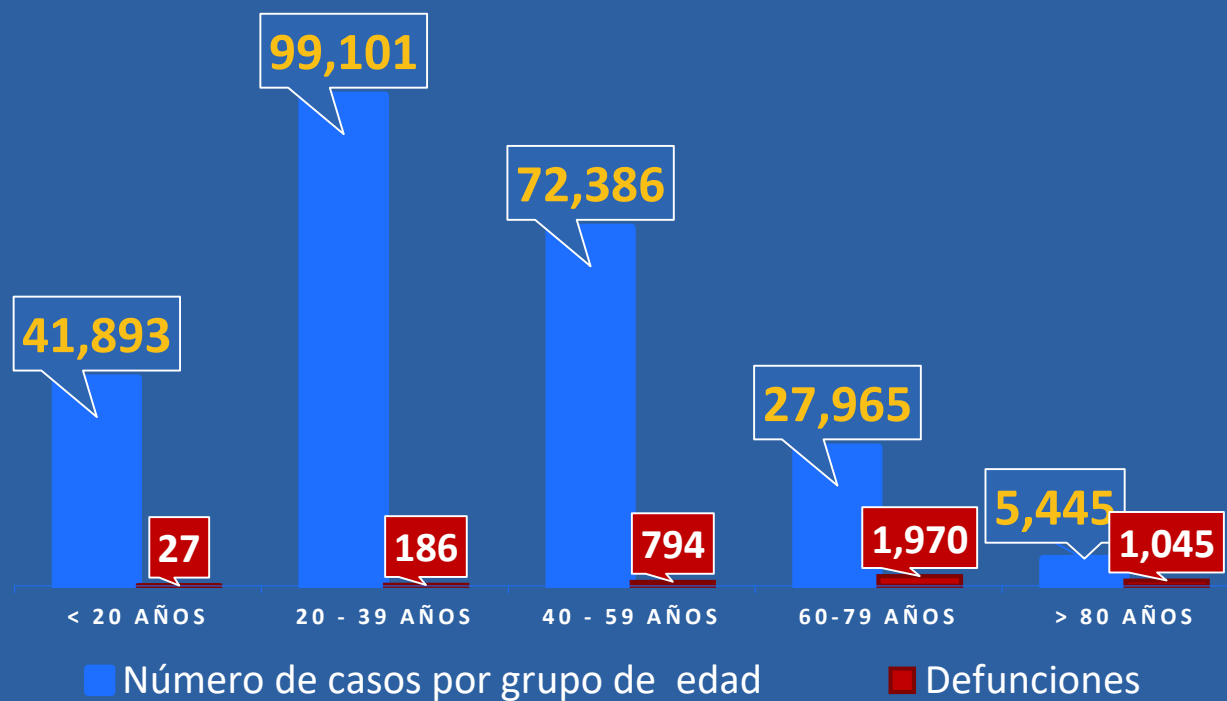

Obs: Total de 47 Defunciones: 43 corresponden a las ultimas 24 horas, 4 de fechas anteriores notificadas Hasta 9:30 am.

Total de Casos Activos y Recuperados COVID-19

	CASOS ACTIVOS		TOTAL DE RECUPERADOS	
A NIVEL GLOBAL	34,193,679	41.2%	46,864,233	56.6%
EN PANAMÁ	47,632	19.3%	195,138	79.1%
			NUEVOS RECUPERADOS	2,537

4,046

Pruebas de laboratorio positivas y negativas

PRUEBAS POR MILLÓN DE PERSONAS

305,254

PRUEBAS POR 100,000 DE PERSONAS

30,525

1,055,693 ■ Negativas

250,340 ■ Positivas

19.2%

80.8%

*Población total de Panamá: 4,278,500

Distribución de casos activos

TOTAL AISLAMIENTO DOMICILIARIO

45,351

TOTAL DE HOSPITALIZADOS

2,279

Números de casos y defunciones según Grupo de Edad

**CORREGIMIENTOS CON MÁS DE 10 CASOS CONFIRMADOS****31 DE DICIEMBRE DEL 2020**

CORREGIMIENTOS	N°
Arraiján	151
Tocumen	123
Juan Díaz (Panamá)	108
24 De Diciembre	105
Juan Demóstenes Arosemena	104
Pacora	100
Rio Abajo	86
Alcalde Díaz	84
Parque Lefevre	83
Vista Alegre	78
Guadalupe	76
San Francisco (Panamá)	75
Ernesto Córdoba Campos	72
Las Mañanitas	70
Rufina Alfaro	68
Amelia Denis De Icaza	66
Chilibre	65
Las Cumbres	63
Belisario Porras	62
Santiago	57
Belisario Frías	56
José Domingo Espinar	56
Burunga	54
Barrio Colón	53
Betania	53
Santa Ana (Panamá)	51
Cristóbal	48
Bella Vista (Panamá)	47
Cerro Silvestre	47
Omar Torrijos	47
Pedregal (Panamá)	46
Ancón	40
Calidonia (Panamá)	40
Herrera	38
Don Bosco	37