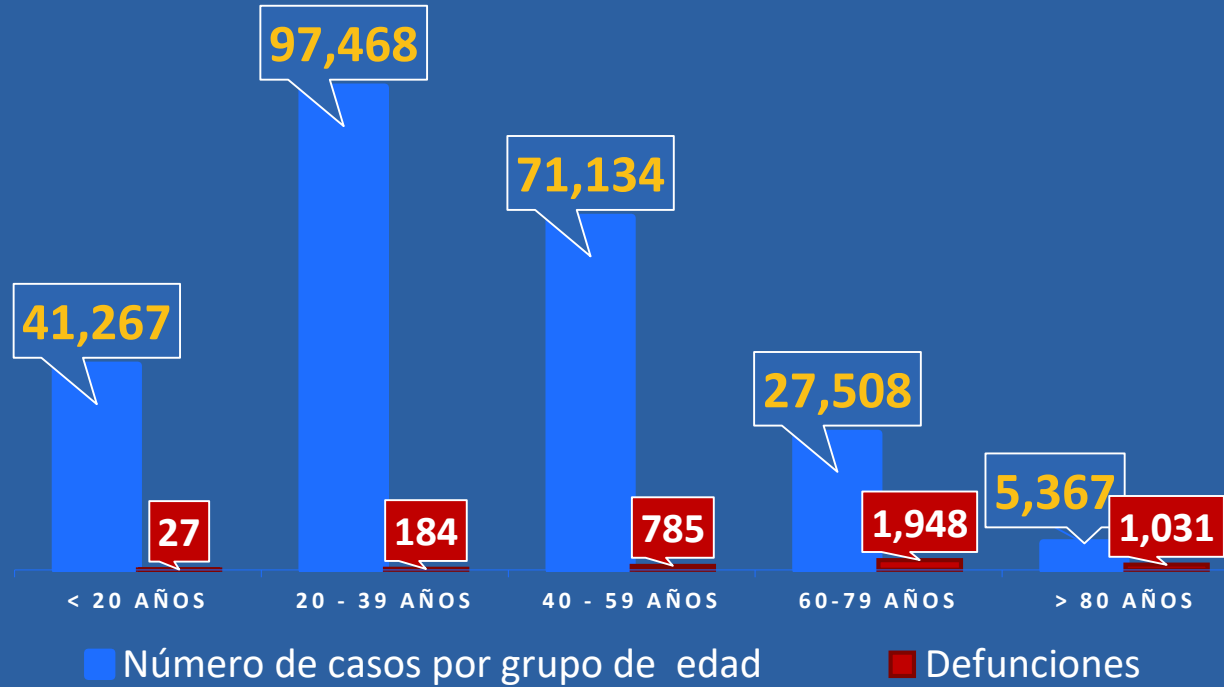

COVID-19

30 de diciembre de 2020

Casos confirmados y Defunciones de COVID-19

Total de Casos Activos y Recuperados COVID-19

	CASOS ACTIVOS		TOTAL DE RECUPERADOS	
A NIVEL GLOBAL	33,825,274	41.2%	46,481,586	56.6%
EN PANAMÁ	46,168	19%	192,601	79.3%
			NUEVOS RECUPERADOS	2,837

Cantidad de pruebas a partir del 10 de marzo hasta el 30 de diciembre de 2020

TOTAL DE PRUEBAS

1,291,610

NUEVAS PRUEBAS

15,791

PORCENTAJE DE POSITIVIDAD

28.2%

NUEVOS CASOS

4,465

Pruebas de laboratorio positivas y negativas

PRUEBAS POR MILLÓN DE PERSONAS

301,883

PRUEBAS POR 100,000 DE PERSONAS

30,188

1,045,316 ■ Negativas

246,294 ■ Positivas

*Población total de Panamá: 4,278,500

Distribución de casos activos

TOTAL AISLAMIENTO DOMICILIARIO

43,991

TOTAL DE HOSPITALIZADOS

2,177

Números de casos y defunciones según Grupo de Edad

**CORREGIMIENTOS CON MÁS DE 10 CASOS CONFIRMADOS
30 DE DICIEMBRE DEL 2020**