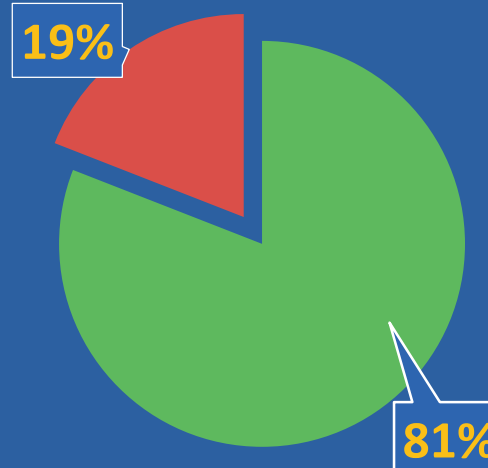

Cantidad de pruebas a partir del 10 de marzo hasta el 30 de diciembre de 2020

TOTAL DE PRUEBAS

1,291,610

NUEVAS PRUEBAS

15,791

PORCENTAJE DE POSITIVIDAD

28.2%

NUEVOS CASOS

4,465

Pruebas de laboratorio positivas y negativas

PRUEBAS POR MILLÓN DE PERSONAS

301,883

PRUEBAS POR 100,000 DE PERSONAS

30,188

1,045,316 ■ Negativas

246,294 ■ Positivas