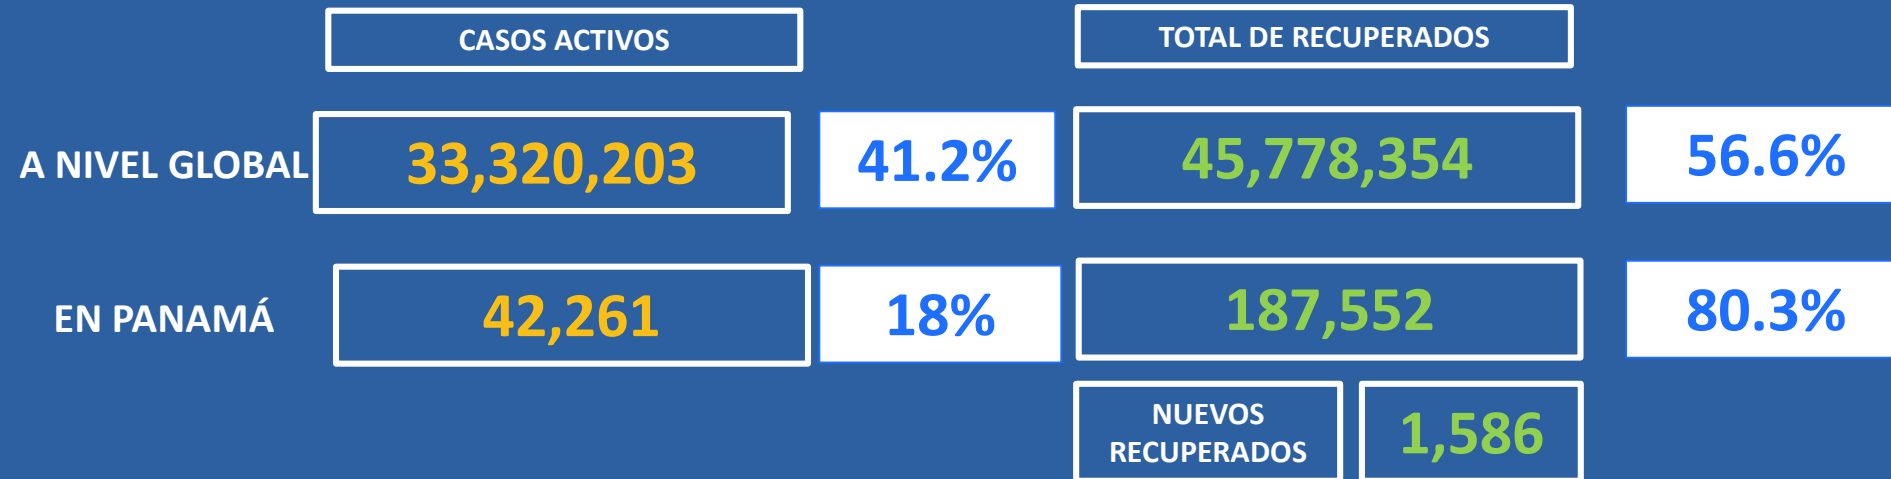

Total de Casos Activos y Recuperados COVID-19