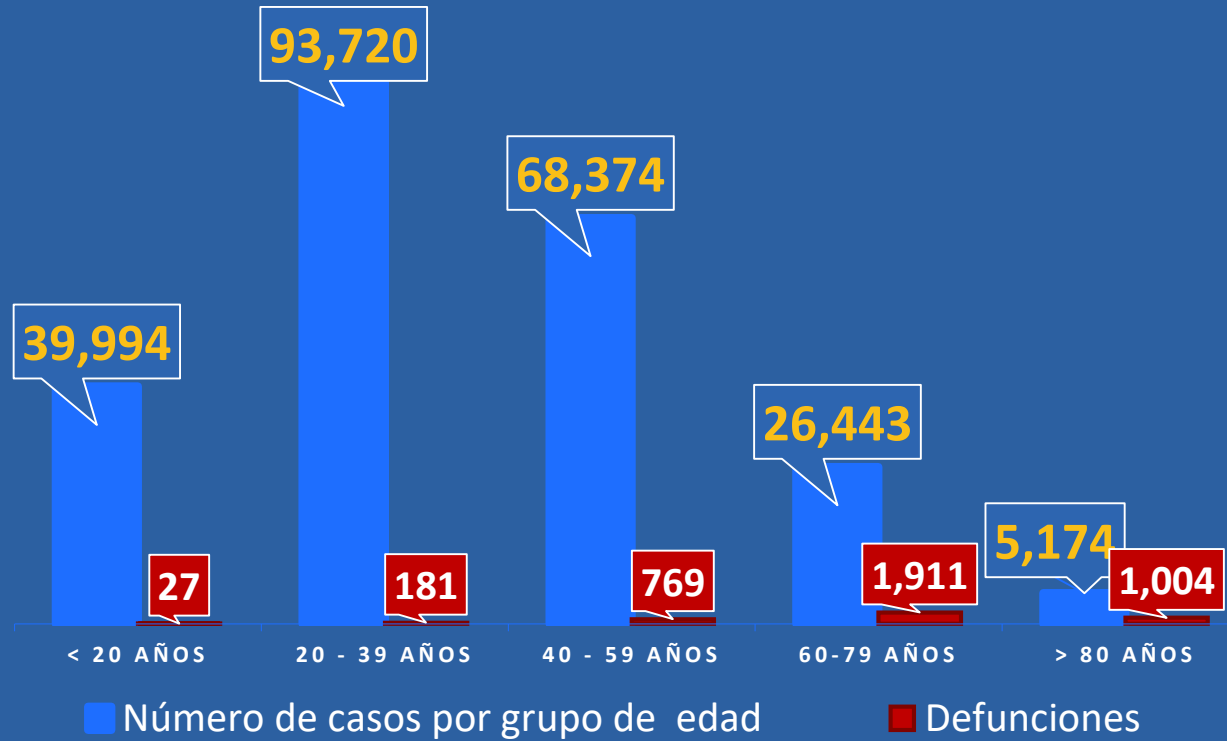

## Distribución de casos activos

TOTAL AISLAMIENTO DOMICILIARIO

40,134

TOTAL DE HOSPITALIZADOS

2,127

REPÚBLICA DE PANAMÁ  
GOBIERNO NACIONAL

MINISTERIO  
DE SALUD

## Números de casos y defunciones según Grupo de Edad

**CORREGIMIENTOS CON MÁS DE 10 CASOS CONFIRMADOS  
28 DE DICIEMBRE DEL 2020**

<b>CORREGIMIENTOS</b>	<b>N°</b>
Juan Díaz (Panamá)	118
San Francisco (Panamá)	61
Juan Demóstenes Arosemena	56
Ernesto Córdoba Campos	51
Tocumen	49
24 De Diciembre	48
Puerto Caimito	46
Chilibre	45
Amelia Denis De Icaza	44
Parque Lefevre	41
Ancón	39
Burunga	38
Las Cumbres	37
Las Mañanitas	37
Rufina Alfaro	37
Arraiján	35
Santiago	35
Belisario Frías	34
Don Bosco	33
Pacora	33
Guadalupe	32
Las Lomas (Chiriquí)	30
Vista Alegre	30
Alcalde Díaz	29
Barrio Colón	29
Belisario Porras	29
Metetí	29
Pedregal (Panamá)	29
San Juan	29