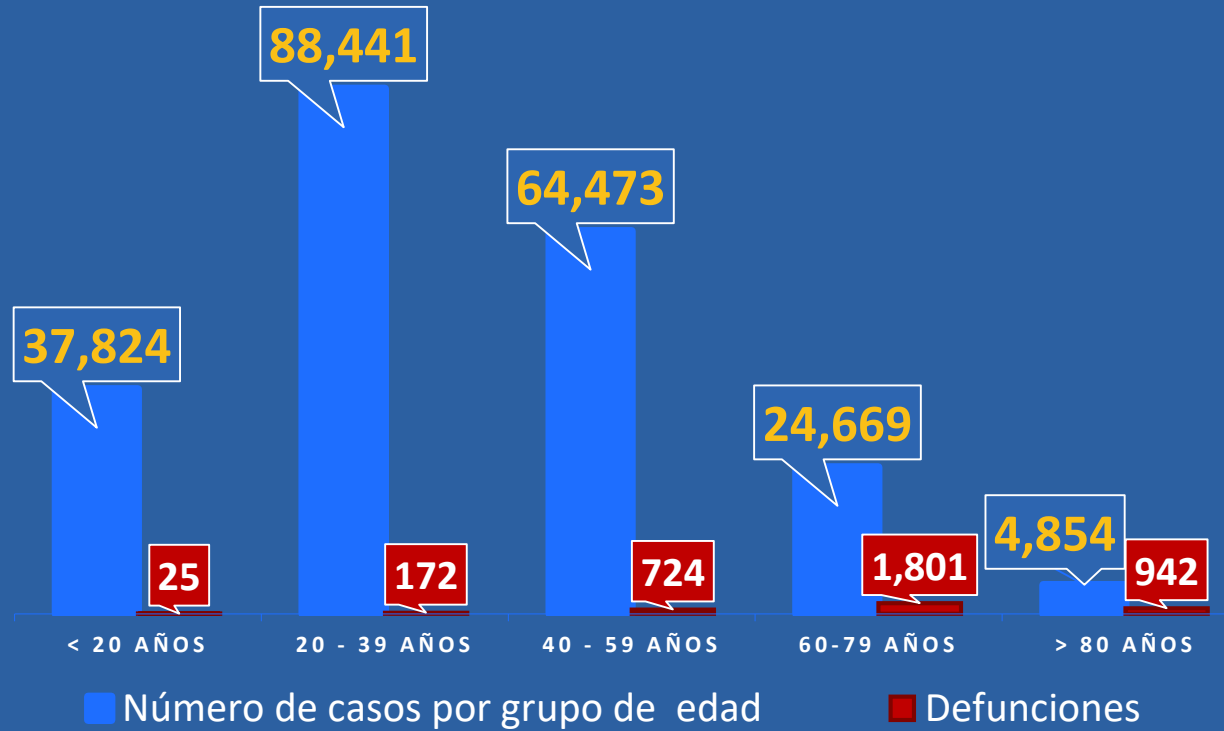

COVID-19

23 de diciembre de 2020

Casos confirmados y Defunciones de COVID-19

Total de Casos Activos y Recuperados COVID-19

	CASOS ACTIVOS		TOTAL DE RECUPERADOS	
A NIVEL GLOBAL	32,293,977	41.3%	44,116,768	56.5%
EN PANAMÁ	38,457	17.4%	178,140	80.9%
			NUEVOS RECUPERADOS	1,712

Cantidad de pruebas a partir del 10 de marzo hasta el 23 de diciembre de 2020

TOTAL DE PRUEBAS

1,204,739

NUEVAS PRUEBAS

14,239

PORCENTAJE DE POSITIVIDAD

21.4%

NUEVOS CASOS

TOTAL DE HOSPITALIZADOS

1,868

REPÚBLICA DE PANAMÁ
GOBIERNO NACIONAL

MINISTERIO
DE SALUD

Números de casos y defunciones según Grupo de Edad

CORREGIMIENTOS CON MÁS DE DIEZ CASOS DE COVID-19

23 DE DICIEMBRE DE 2020