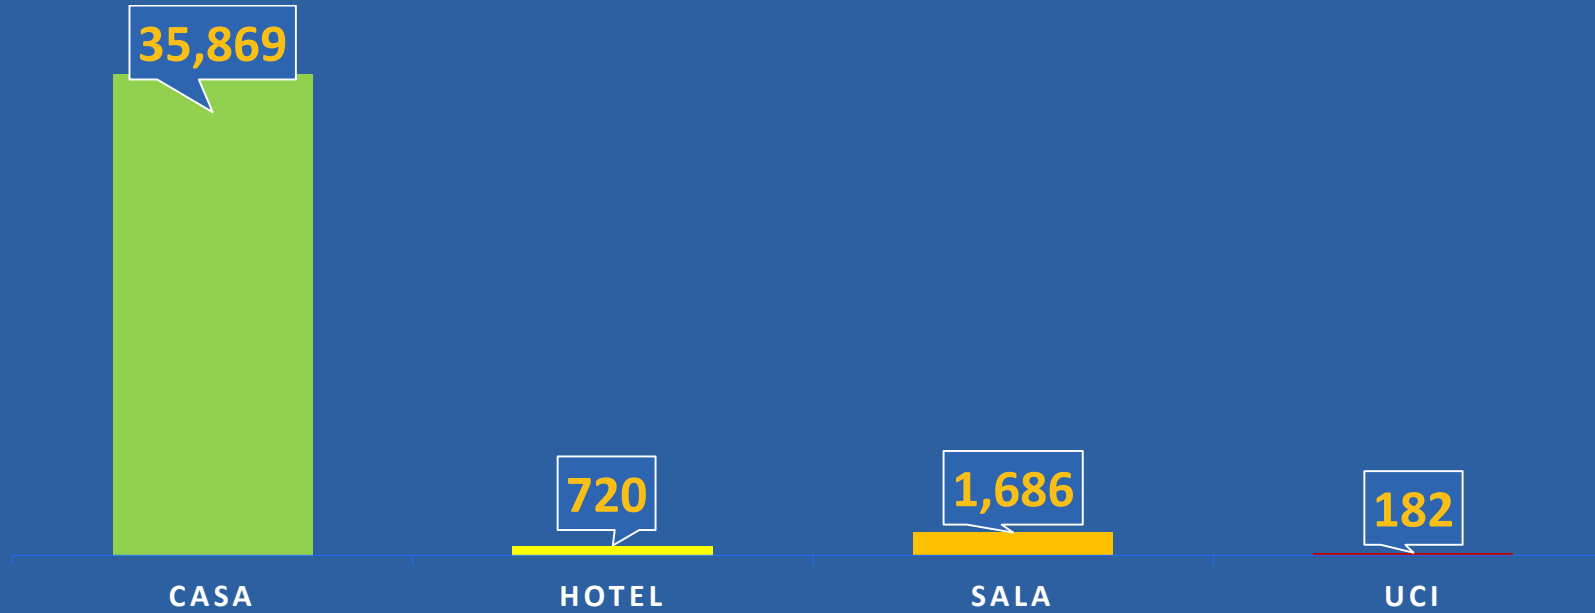

COVID-19

23 de diciembre de 2020

Casos confirmados y Defunciones de COVID-19

Total de Casos Activos y Recuperados COVID-19

	CASOS ACTIVOS		TOTAL DE RECUPERADOS	
A NIVEL GLOBAL	32,293,977	41.3%	44,116,768	56.5%
EN PANAMÁ	38,457	17.4%	178,140	80.9%
			NUEVOS RECUPERADOS	1,712

Cantidad de pruebas a partir del 10 de marzo hasta el 23 de diciembre de 2020

TOTAL DE PRUEBAS

1,204,739

NUEVAS PRUEBAS

14,239

PORCENTAJE DE POSITIVIDAD

21.4%

NUEVOS CASOS

223,811

■ Positivas

18.6%

81.4%

*Población total de Panamá: 4,278,500

Distribución de casos activos

TOTAL AISLAMIENTO DOMICILIARIO

36,589