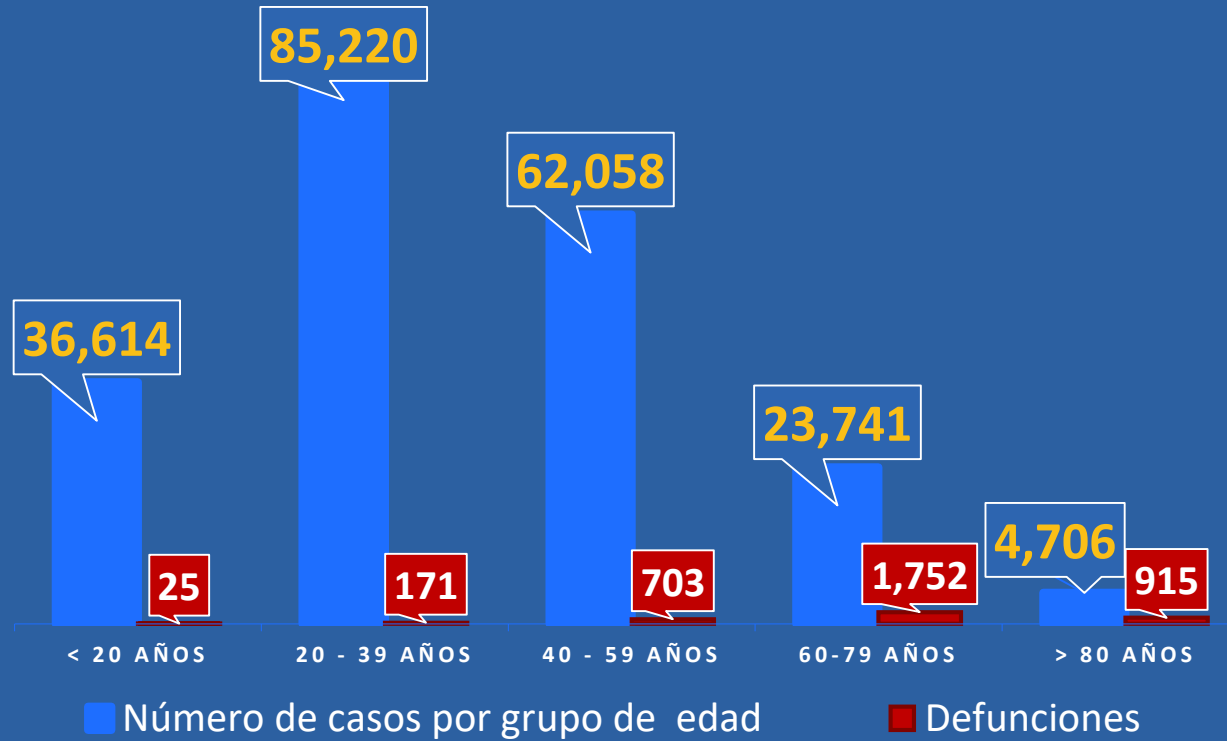

COVID-19

20 de diciembre de 2020

Casos confirmados y Defunciones de COVID-19

Total de Casos Activos y Recuperados COVID-19

	CASOS ACTIVOS		TOTAL DE RECUPERADOS	
A NIVEL GLOBAL	31,662,149	41.4%	43,179,943	56.4%
EN PANAMÁ	35,265	16.6%	173,508	81.7%
			NUEVOS RECUPERADOS	1,763

Cantidad de pruebas a partir del 10 de marzo hasta el 20 de diciembre de 2020

TOTAL DE PRUEBAS

1,163,813

NUEVAS PRUEBAS

13,830

PORCENTAJE DE POSITIVIDAD

19.9%

NUEVOS CASOS

TOTAL DE HOSPITALIZADOS

1,814

REPÚBLICA DE PANAMÁ
GOBIERNO NACIONAL

MINISTERIO
DE SALUD

Números de casos y defunciones según Grupo de Edad

**CORREGIMIENTOS CON MÁS DE 10 CASOS CONFIRMADOS****20 DE DICIEMBRE 2020**