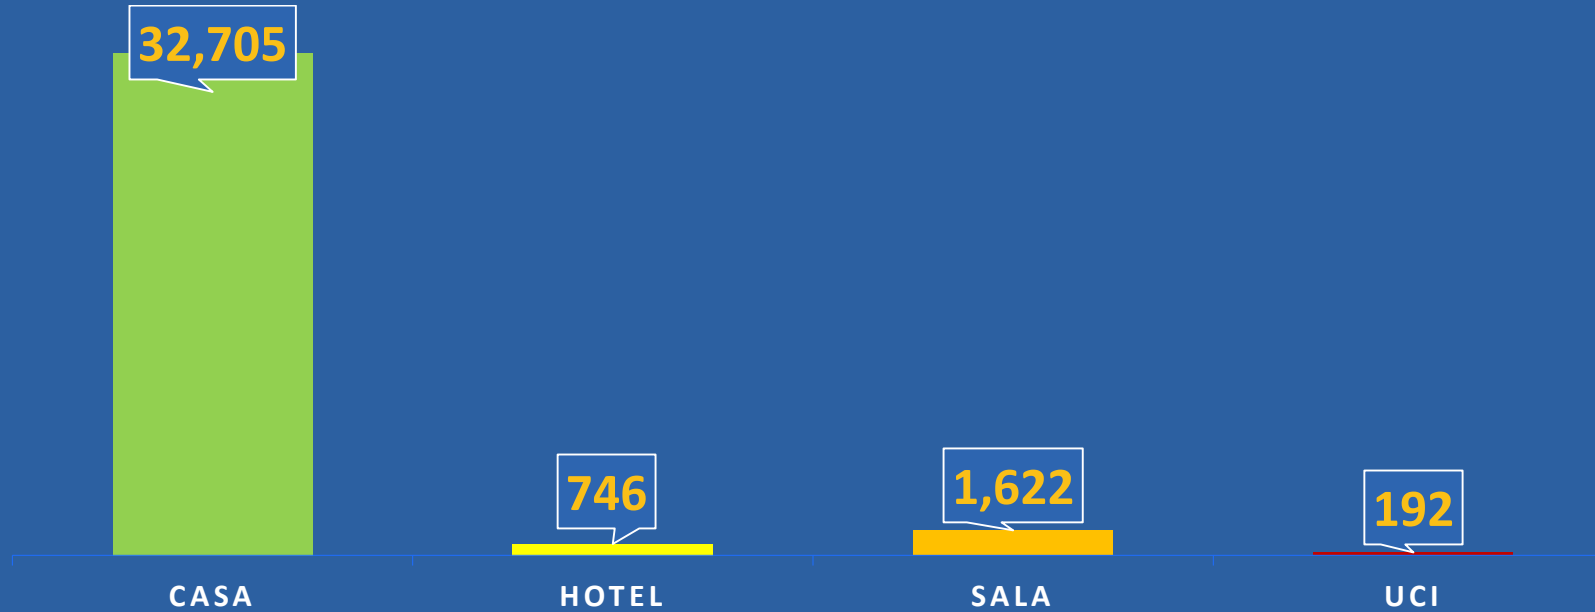

COVID-19

20 de diciembre de 2020

Casos confirmados y Defunciones de COVID-19

Total de Casos Activos y Recuperados COVID-19

	CASOS ACTIVOS		TOTAL DE RECUPERADOS	
A NIVEL GLOBAL	31,662,149	41.4%	43,179,943	56.4%
EN PANAMÁ	35,265	16.6%	173,508	81.7%
			NUEVOS RECUPERADOS	1,763

Cantidad de pruebas a partir del 10 de marzo hasta el 20 de diciembre de 2020

TOTAL DE PRUEBAS

1,163,813

NUEVAS PRUEBAS

13,830

PORCENTAJE DE POSITIVIDAD

19.9%

NUEVOS CASOS

215,889

■ Positivas

18.5%

81.5%

*Población total de Panamá: 4,278,500

Distribución de casos activos

TOTAL AISLAMIENTO DOMICILIARIO

33,451