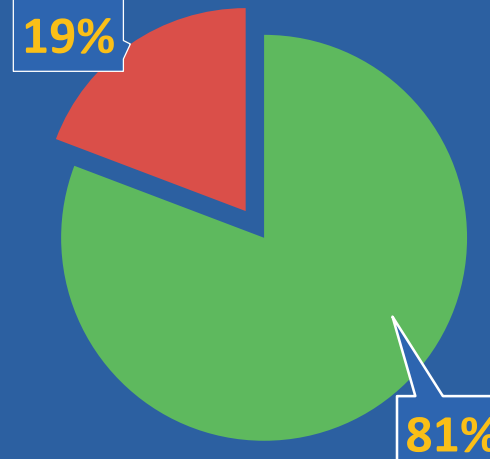

Pruebas de laboratorio positivas y negativas

PRUEBAS POR MILLÓN DE PERSONAS

307,895

PRUEBAS POR 100,000 DE PERSONAS

30,789

1,064,047 ■ Negativas

253,283 ■ Positivas

*Población total de Panamá: 4,278,500