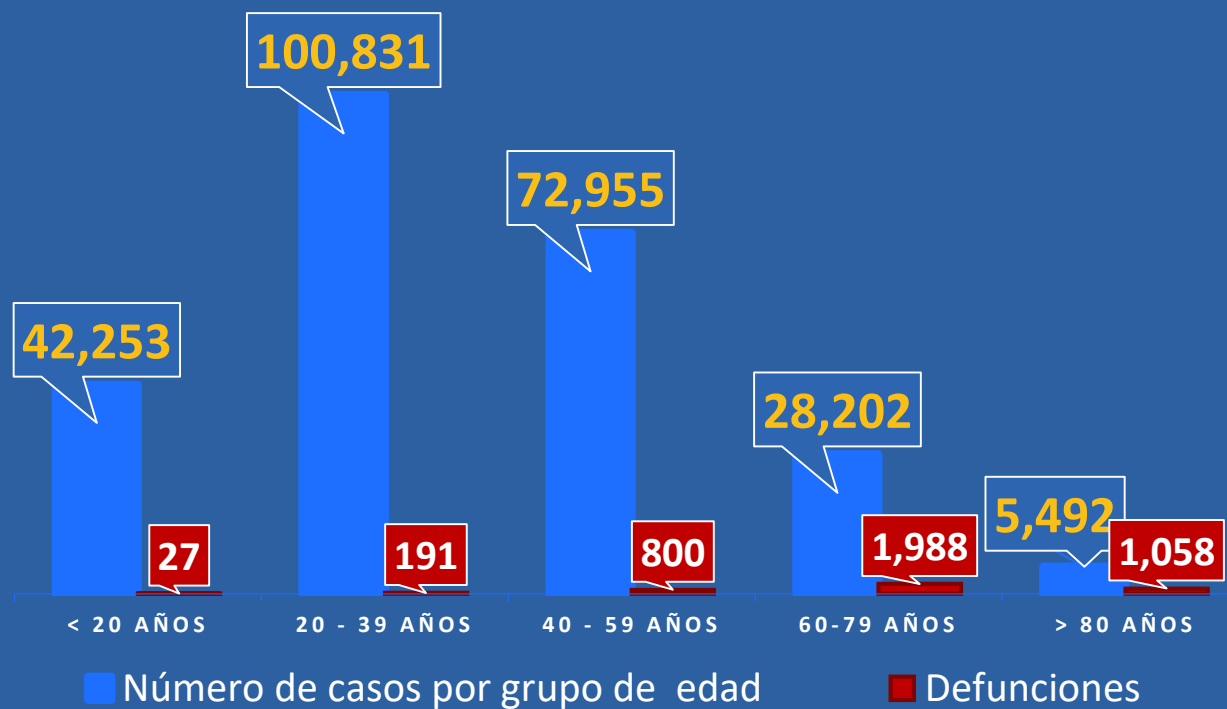

Obs: Total de 42 Defunciones: 35 corresponden a las ultimas 24 horas, 7 de fechas anteriores notificadas Hasta 9:30 am.

Total de Casos Activos y Recuperados COVID-19

	CASOS ACTIVOS		TOTAL DE RECUPERADOS	
A NIVEL GLOBAL	34,674,980	41.4%	47,192,094	56.4%
EN PANAMÁ	47,741	19.1%	197,928	79.3%
			NUEVOS RECUPERADOS	2,790

Cantidad de pruebas a partir del 10 de marzo hasta el 1 de enero de 2021

Pruebas de laboratorio positivas y negativas

PRUEBAS POR MILLÓN DE PERSONAS

307,895

PRUEBAS POR 100,000 DE PERSONAS

30,789

1,064,047 ■ Negativas

253,283 ■ Positivas

*Población total de Panamá: 4,278,500

Distribución de casos activos

TOTAL AISLAMIENTO DOMICILIARIO

45,470

TOTAL DE HOSPITALIZADOS

2,271

Números de casos y defunciones según Grupo de Edad

**CORREGIMIENTOS CON MÁS DE 10 CASOS CONFIRMADOS****1 DE ENERO 2021**

CORREGIMIENTOS	N°
Tocumen	114
Juan Díaz (Panamá)	89
24 De Diciembre	89
Pedregal (Panamá)	71
Santiago	70
Arraiján	69
Vista Alegre	67
San Francisco (Panamá)	67
Las Cumbres	62
Ernesto Córdoba Campos	56
Belisario Porras	52
Omar Torrijos	52
José Domingo Espinar	50
Don Bosco	48
Río Abajo	47
Bella Vista (Panamá)	47
Alcalde Díaz	46
Pacora (Panamá Este)	46
Chilibre	46
Parque Lefevre	45
Amelia Denis De Icaza	44
Belisario Frías	42
Betania	41
Cativá	41
David	40
La Concepción	31
Rufina Alfaro	31
Barrio Colón	31
Juan Demóstenes Arosemena	28
Guadalupe	27
Pueblo Nuevo	27
Veracruz	27
Cristóbal	27
Caimitillo	26