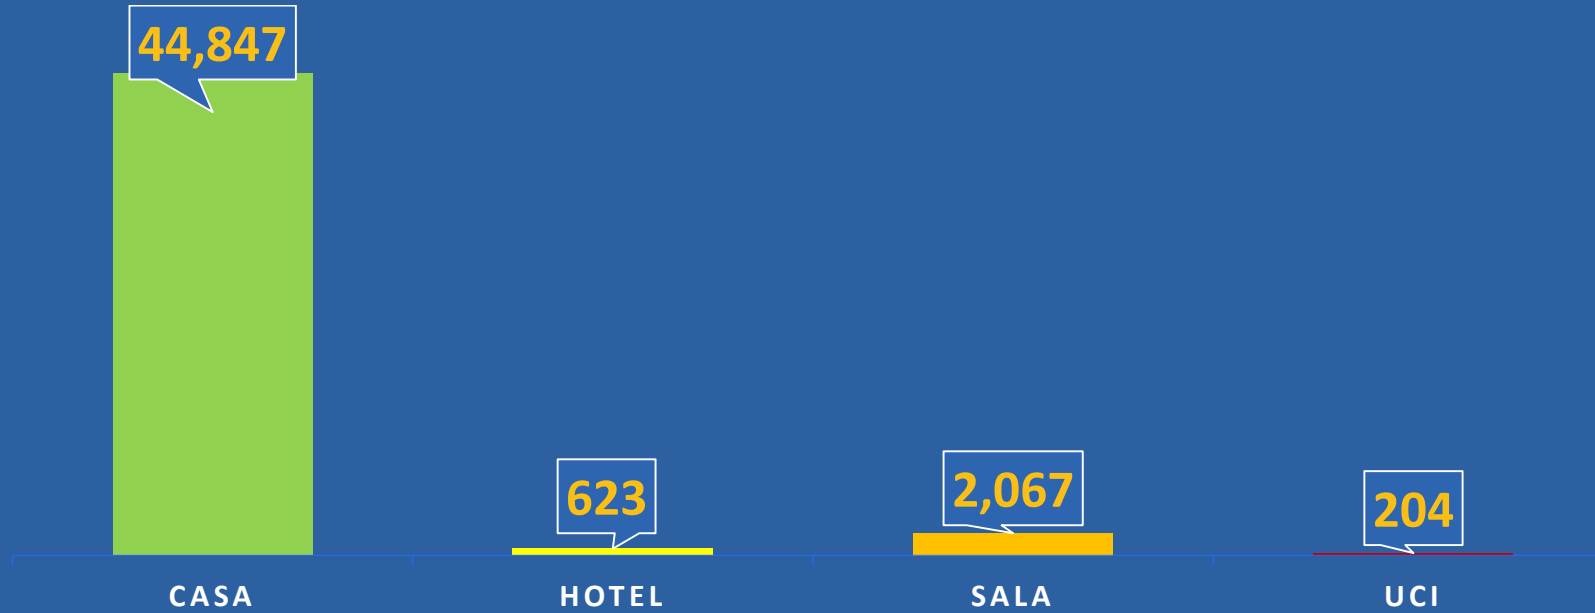

COVID-19

1 de enero de 2021

Casos confirmados y Defunciones de COVID-19

	TOTAL DE CASOS CONFIRMADOS	TOTAL DE DEFUNCIONES	LETALIDAD
A NIVEL GLOBAL	83,689,541	1,822,467	2.2%
EN PANAMÁ	249,733	4,064	1.6%
	NUEVOS CASOS	NUEVAS DEFUNCIONES	
	2,943	42	

Obs: Total de 42 Defunciones: 35 corresponden a las ultimas 24 horas, 7 de fechas anteriores notificadas Hasta 9:30 am.

Total de Casos Activos y Recuperados COVID-19

	CASOS ACTIVOS		TOTAL DE RECUPERADOS	
A NIVEL GLOBAL	34,674,980	41.4%	47,192,094	56.4%
EN PANAMÁ	47,741	19.1%	197,928	79.3%
			NUEVOS RECUPERADOS	2,790

Cantidad de pruebas a partir del 10 de marzo hasta el 1 de enero de 2021

Pruebas de laboratorio positivas y negativas

PRUEBAS POR MILLÓN DE PERSONAS

307,895

PRUEBAS POR 100,000 DE PERSONAS

30,789

1,064,047 ■ Negativas

253,283 ■ Positivas

*Población total de Panamá: 4,278,500

Distribución de casos activos

TOTAL AISLAMIENTO DOMICILIARIO

45,470

TOTAL DE HOSPITALIZADOS

2,271

Números de casos y defunciones según Grupo de Edad