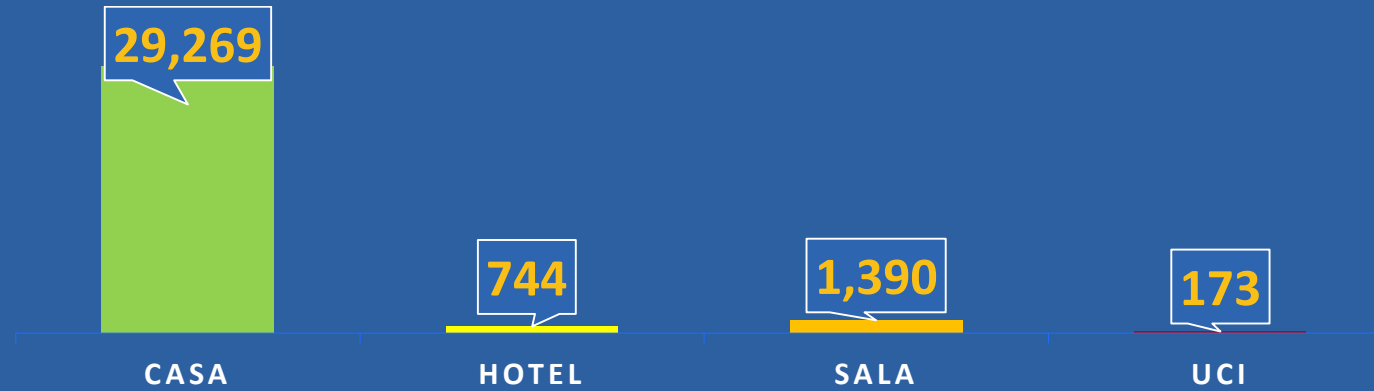

Distribución de casos activos

TOTAL AISLAMIENTO DOMICILIARIO

30,013

TOTAL DE HOSPITALIZADOS

1,563

REPÚBLICA DE PANAMÁ
— GOBIERNO NACIONAL —

MINISTERIO
DE SALUD