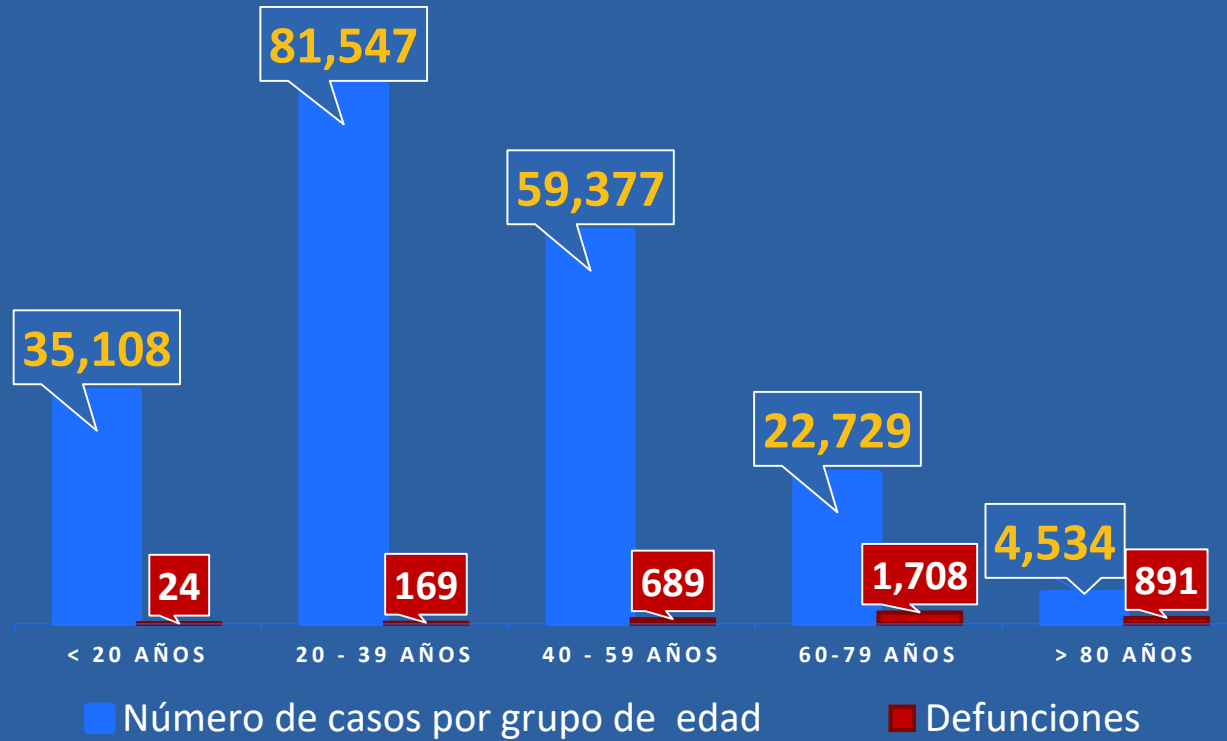

## Distribución de casos activos

TOTAL AISLAMIENTO DOMICILIARIO

**30,013**

TOTAL DE HOSPITALIZADOS

**1,563**

REPÚBLICA DE PANAMÁ  
— GOBIERNO NACIONAL —

MINISTERIO  
DE SALUD

## Números de casos y defunciones según Grupo de Edad

**CORREGIMIENTOS CON MÁS DE 10 CASOS CONFIRMADOS  
17 DE DICIEMBRE DEL 2020**

<b>CORREGIMIENTOS</b>	<b>N°</b>
San Francisco (Panamá)	145
Juan Díaz (Panamá)	138
Vista Alegre	108
Tocumen	106
24 De Diciembre	102
Rufina Alfaro	83
Juan Demóstenes Arosemena	80
Penonomé	80
Ernesto Córdoba Campos	73
Bella Vista (Panamá)	71
Parque Lefevre	71
Las Cumbres	68
Arraiján	67
Pacora	67
Don Bosco	62
Alcalde Diaz	59
Rio Abajo	56
José Domingo Espinar	55
Betania	54
Barrio Colón	50
Chilibre	50
Amelia Denis De Icaza	49
Belisario Porras	49
Guadalupe	49
Belisario Frías	48
Las Mañanitas	44
Pueblo Nuevo	41
Omar Torrijos	40
Pedregal (Panamá)	40
Burunga	35
Puerto Caimito	34
Ancón	33
Barrio Balboa	32
Las Garzas	32
Cerro Silvestre	30