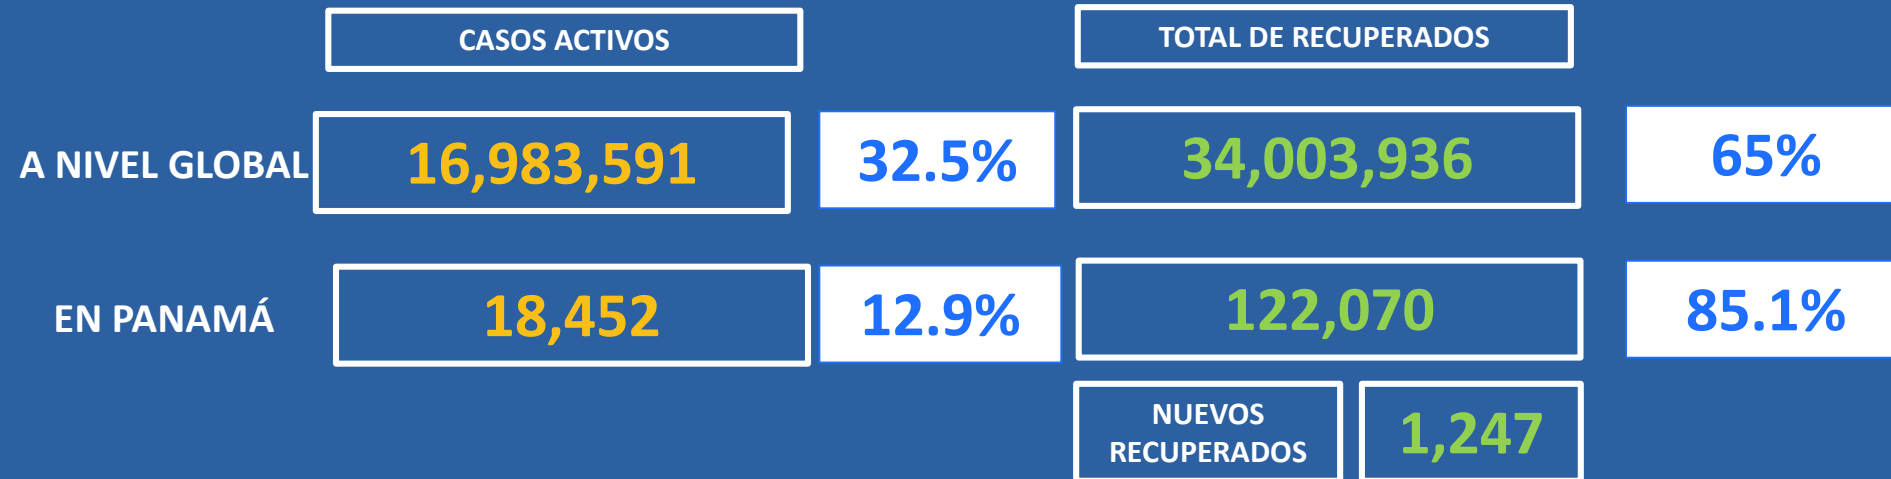

Total de Casos Activos y Recuperados COVID-19