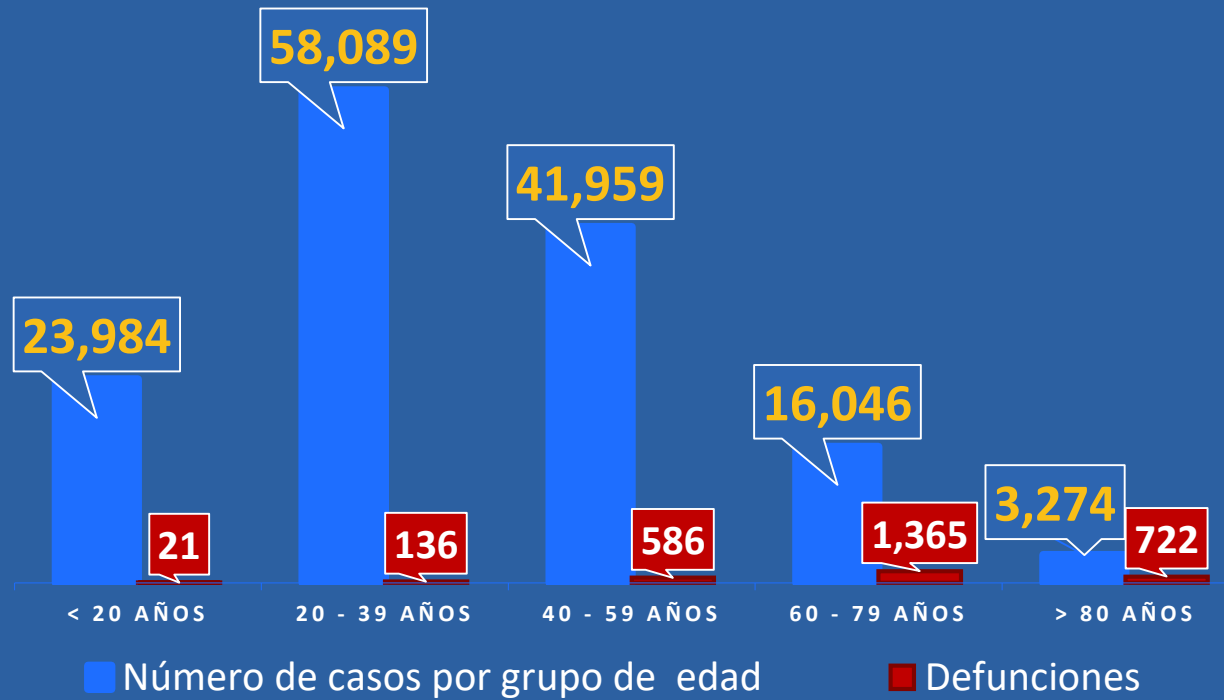

## Distribución de casos activos

TOTAL AISLAMIENTO DOMICILIARIO

17,640

TOTAL DE HOSPITALIZADOS

812

REPÚBLICA DE PANAMÁ  
GOBIERNO NACIONAL

MINISTERIO  
DE SALUD

## Números de casos y defunciones según Grupo de Edad

**CORREGIMIENTOS CON MAS DE 10 CASOS CONFIRMADOS  
12 DE NOVIEMBRE DE 2020**

<b>CORREGIMIENTOS</b>	<b>N°</b>
<b>24 De Diciembre (Panamá)</b>	<b>37</b>
<b>Juan Diaz (Panamá)</b>	<b>31</b>
<b>Parque Lefevre (Panamá)</b>	<b>27</b>
<b>Tocumen (Panamá)</b>	<b>25</b>
<b>San Francisco (Panamá)</b>	<b>23</b>
<b>Santiago (Veraguas)</b>	<b>23</b>
<b>Juan Demóstenes Arosemena (Panamá Oeste)</b>	<b>20</b>
<b>Pacora (Panamá Este)</b>	<b>20</b>
<b>José Domingo Espinar (San Miguelito)</b>	<b>19</b>
<b>David (Chiriquí)</b>	<b>18</b>
<b>Pedregal (Panamá)</b>	<b>17</b>
<b>Torti (Panamá Este)</b>	<b>17</b>