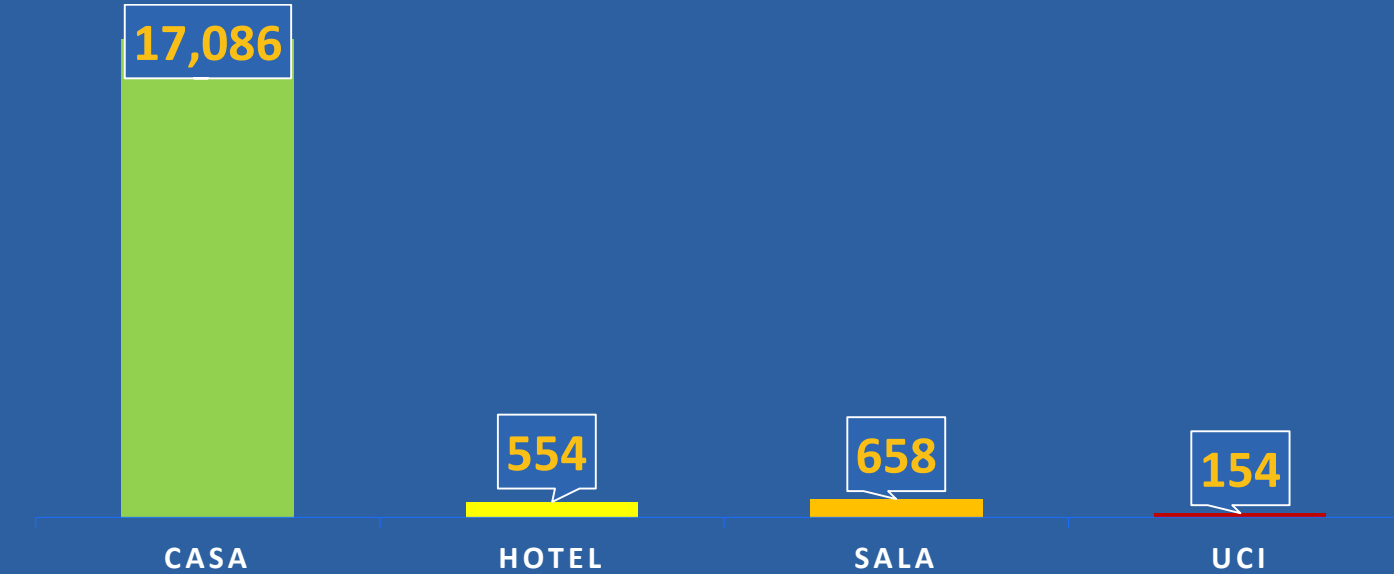

Distribución de casos activos

TOTAL AISLAMIENTO DOMICILIARIO

17,640

TOTAL DE HOSPITALIZADOS

812

REPÚBLICA DE PANAMÁ
GOBIERNO NACIONAL

MINISTERIO
DE SALUD