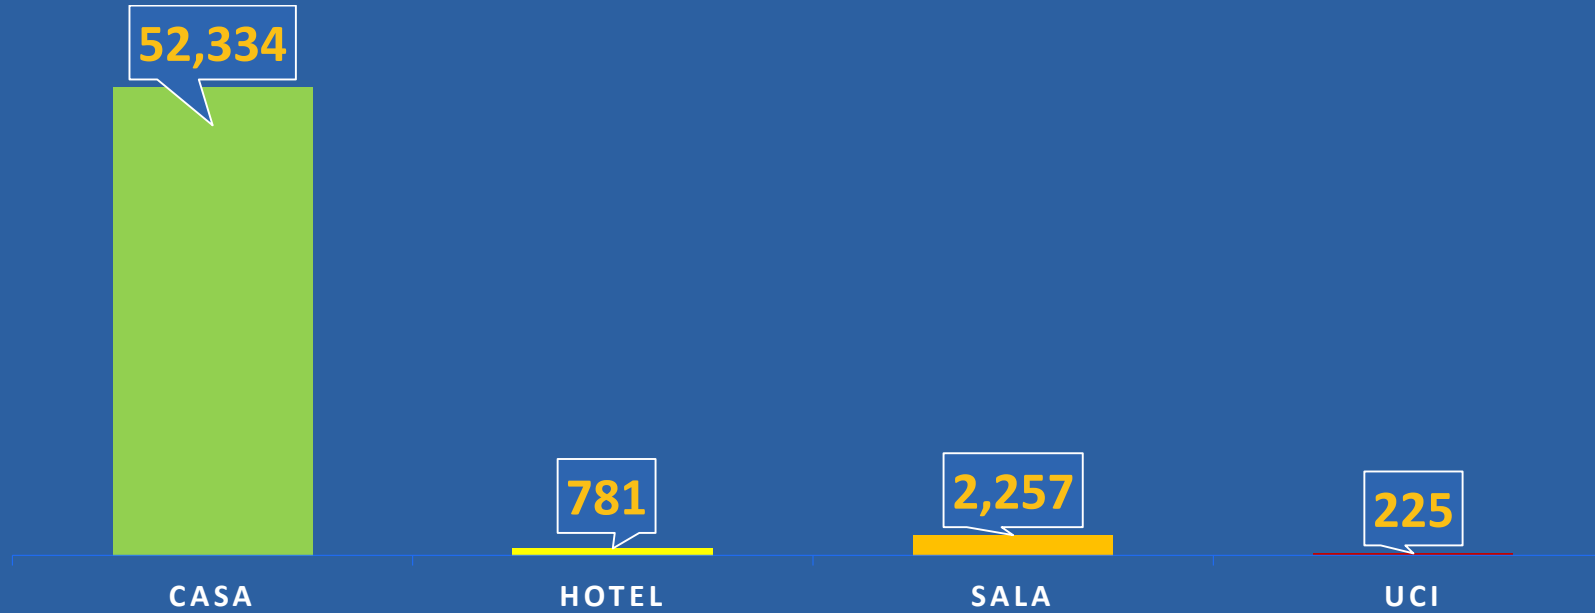

COVID-19

10 de enero de 2021

Casos confirmados y Defunciones de COVID-19

	TOTAL DE CASOS CONFIRMADOS	TOTAL DE DEFUNCIONES	LETALIDAD
A NIVEL GLOBAL	89,731,755	1,928,334	2.2%
EN PANAMÁ	279,196	4,455	1.6%
	NUEVOS CASOS	NUEVAS DEFUNCIONES	
	2,424	42	

Obs: 42 defunciones corresponden a las ultimas 24, además se actualizan 3 defunciones de fechas anteriores.

Total de Casos Activos y Recuperados COVID-19

Cantidad de pruebas a partir del 10 de marzo hasta el 10 de enero de 2021

Distribución de casos activos

TOTAL AISLAMIENTO DOMICILIARIO

53,115

TOTAL DE HOSPITALIZADOS

2,482

Números de casos y defunciones según Grupo de Edad

**CORREGIMIENTOS CON MÁS DE 10 CASOS CONFIRMADOS
10 DE ENERO 2021**