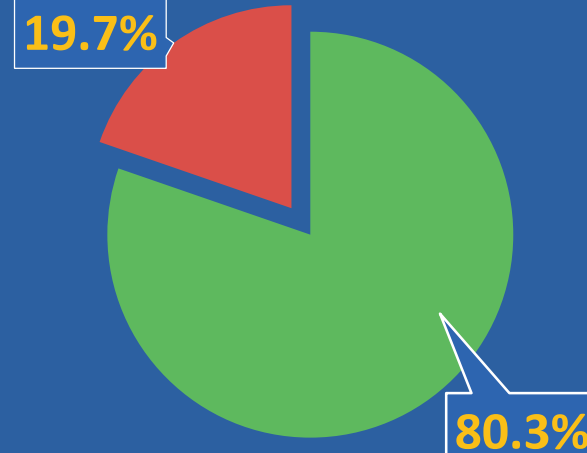

TOTAL DE PRUEBAS

1,434,663

NUEVAS PRUEBAS

10,389

PORCENTAJE DE POSITIVIDAD

23.3%

NUEVOS CASOS

2,424

Pruebas de laboratorio positivas y negativas

PRUEBAS POR MILLÓN DE PERSONAS

335,319

PRUEBAS POR 100,000 DE PERSONAS

33,531

1,151,917 ■ Negativas

282,746 ■ Positivas

*Población total de Panamá: 4,278,500