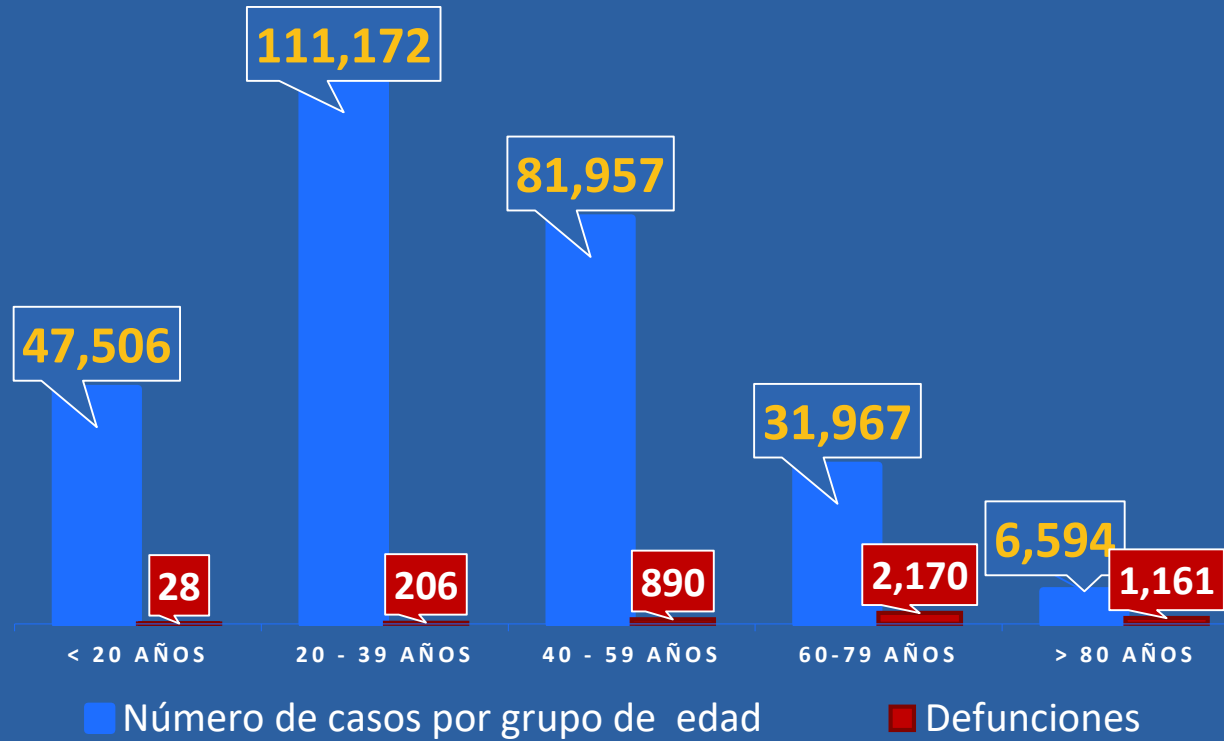

Obs: 42 defunciones corresponden a las ultimas 24, además se actualizan 3 defunciones de fechas anteriores.

Total de Casos Activos y Recuperados COVID-19

Cantidad de pruebas a partir del 10 de marzo hasta el 10 de enero de 2021

Distribución de casos activos

TOTAL AISLAMIENTO DOMICILIARIO

53,115

TOTAL DE HOSPITALIZADOS

2,482

Números de casos y defunciones según Grupo de Edad

**CORREGIMIENTOS CON MÁS DE 10 CASOS CONFIRMADOS
10 DE ENERO 2021**