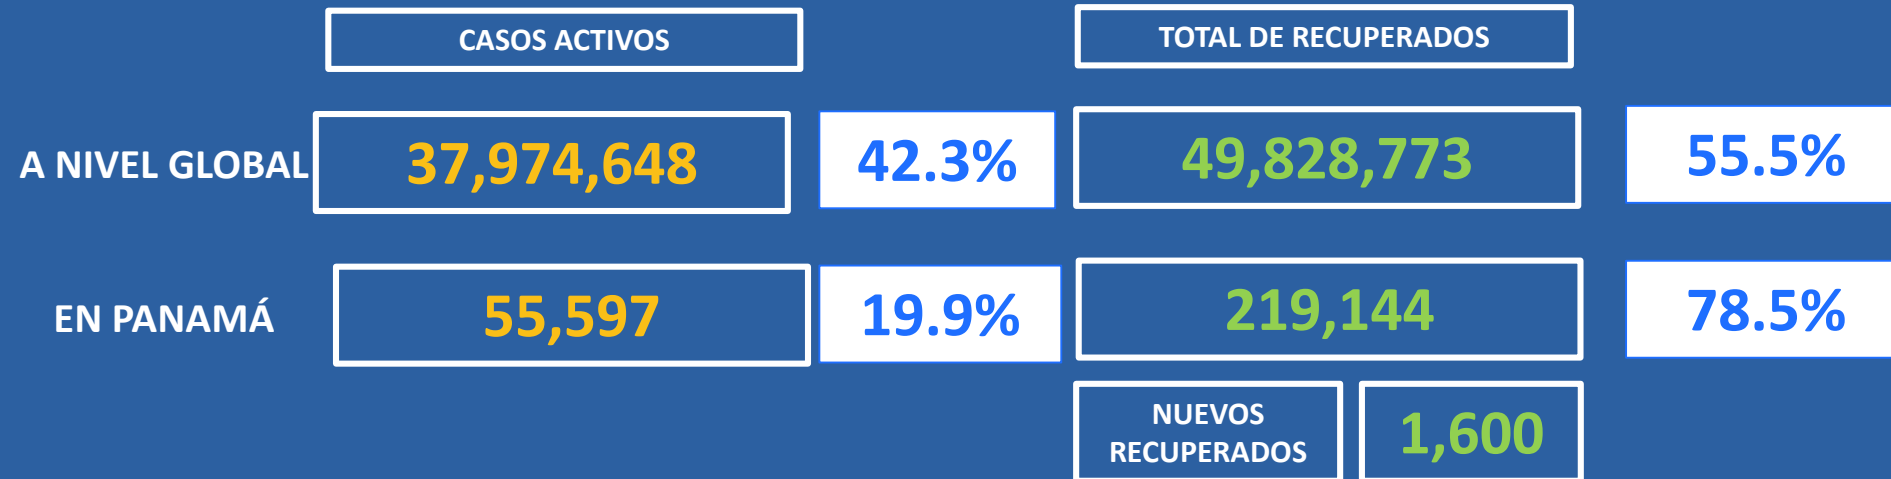

COVID-19

10 de enero de 2021

Casos confirmados y Defunciones de COVID-19

	TOTAL DE CASOS CONFIRMADOS	TOTAL DE DEFUNCIONES	LETALIDAD
A NIVEL GLOBAL	89,731,755	1,928,334	2.2%
EN PANAMÁ	279,196	4,455	1.6%
	NUEVOS CASOS	NUEVAS DEFUNCIONES	
	2,424	42	

Obs: 42 defunciones corresponden a las ultimas 24, además se actualizan 3 defunciones de fechas anteriores.

Total de Casos Activos y Recuperados COVID-19

Cantidad de pruebas a partir del 10 de marzo hasta el 10 de enero de 2021